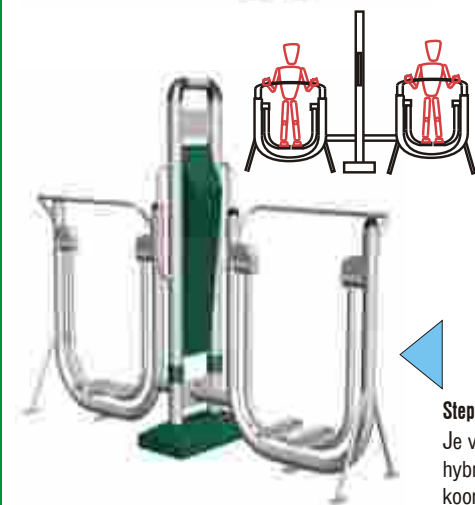

Rozměry : 1200x400x1200mm

6-10722 32 214,- (1 610,70 €)

Tělocvična pod širým nebem!

Novinka

Stepper Merkur

Povzbuzuje správné dýchání a srdeční činnost, zlepšuje koordinaci, posiluje všechny svalové skupiny zúčastňující se na pohybu.

Rozměry : 1300x500x1400mm

6-10723 32 214,- (1 610,70 €)

Surf Gemini

Povzbuzuje správné dýchání, srdeční činnost a zároveň posiluje svalové skupiny, především v bederní oblasti.

Rozměry : 1300x500x1400mm

6-10724 32 214,- (1 610,70 €)

Stepper Double Forest

Je vhodný pro rehabilitaci při snížené hybnosti končetin a poruchách koordinace a rovnováhy

Rozměry : 2690x665x2000mm

6-10794 81 354,- (4 067,70 €)

Stepper Double Forest

Je vhodný pro rehabilitaci při snížené hybnosti končetin a poruchách koordinace a rovnováhy.