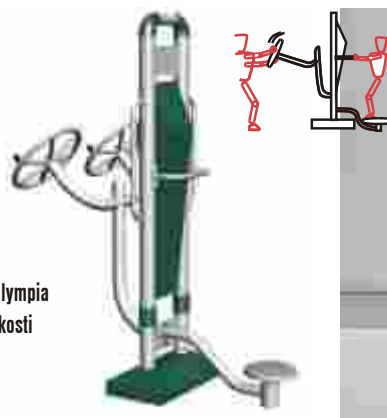

Novinka

Vybavení pro venkovní rehabilitaci a posilovnu

Pegas

Povzbuzuje správné dýchání, srdeční činnost a zároveň posiluje zádové i břišní svaly a svalové skupiny celého těla, zanedbávané při sedavém zaměstnání.

Stepper Double Forest

Je vhodný pro rehabilitaci při snížené hybnosti končetin a poruchách koordinace a rovnováhy

Rozměry : 2690x665x2000mm

6-10794 81 354,- (4 067,70 €)

Stepper Double Forest

Je vhodný pro rehabilitaci při snížené hybnosti končetin a poruchách koordinace a rovnováhy.

Rozměry : 2690x665x2000mm

6-10794 81 354,- (4 067,70 €)

Bezpečnostní požadavky

Program Olympia odpovídá normě EN 957, týkající se pevných tréninkových strojů. Ačkoliv program Olympia není určen pro děti, koncepčně odpovídá rovněž normě EN 1176 což umožňuje umístění strojů i v blízkosti dětských hřišť.

Twister Helena

Zvláště vhodný pro seniory. Používá se k procvičení kyčlí a zádočných svalů (Twister), a také pomáhá udržovat celkovou pružnost a ohebnost (Tai-Chi kola).

Rozměry : 1690x700x2000mm

6-10730 70 434,- (3 521,70 €)