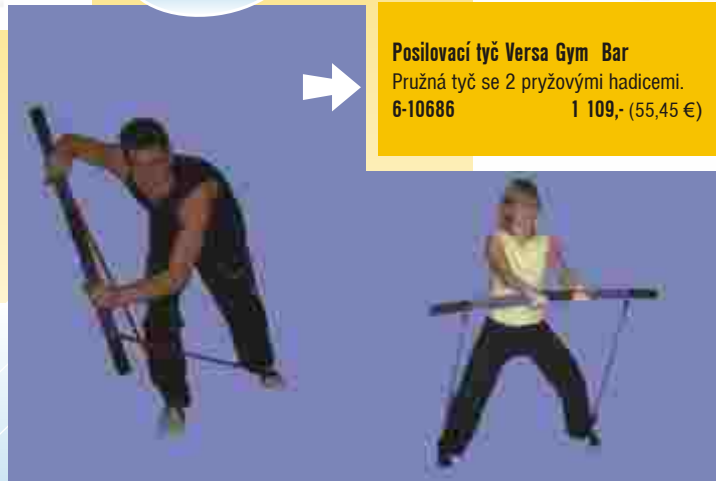

6-10705 487,- (24,35 €)

Balanční pevná podložka MSD - Balance Board

Pevná podložka pro cvičení.

6-10689 584,- (29,20 €)

584,-

487,-

Novinka

Posilovací sada MSD - Shoulder Tube Pulley Set

Dveřní držák a trubice se speciálními drždžady pro posilování ramenního svalstva.

6-10717 328,- (16,40 €)

328,-

Posilovací tyč Versa Gym Bar

Pružná tyč se 2 pryžovými hadicemi.

6-10686 1 109,- (55,45 €)

Balanční nafukovací podložka MSD - Balance Trainer