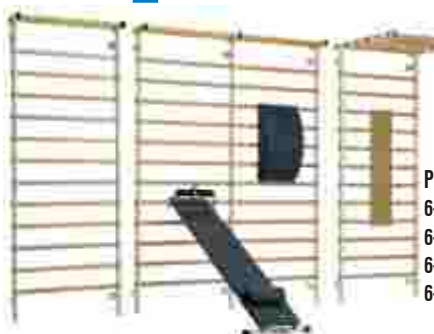

Multifunkční posilovací věž EUREKA 54

Zátěž až do 35 kg na každé straně.
Rozměry ve sklopeném stavu: 200 x 85 x 50cm,
v pracovní pozici 200 x 85 x 105cm.

6-11276

79 900,- (3 995 €)

Nástěnné ribstole s kovovou konstrukcí a horní hrazdou

Ribstole nástěnné v kombinaci kov/ dřevo.
Extra pevná kovová konstrukce a tvrdé dřevo,
zdvojená horní laťka.

Rozměry zdvojené: 240 x 180cm

Rozměry jednoduché: 240 x 90cm

6-11280 zdvojené 15 000,- (750 €)

6-11279 jednoduché 9 200,- (460 €)

Nástěnné ribstole dřevěné

Klasické ribstole nástěnné, dřevěné.

Extra tvrdé dřevo, zdvojení horní laťka, 14 lať.

Rozměry zdvojené: 250 x 180cm

Rozměry jednoduché: 250 x 90cm

6-11277 zdvojené 17 700,- (885 €)

6-11278 jednoduché 9 900,- (495 €)

Příslušenství k ribstolům

6-11282 lavička se stopkou pro nohu 180x30x35cm 8 900,- (445 €)

6-11283 zádová opěrka závěsná 68x40x18cm 4 200,- (210 €)