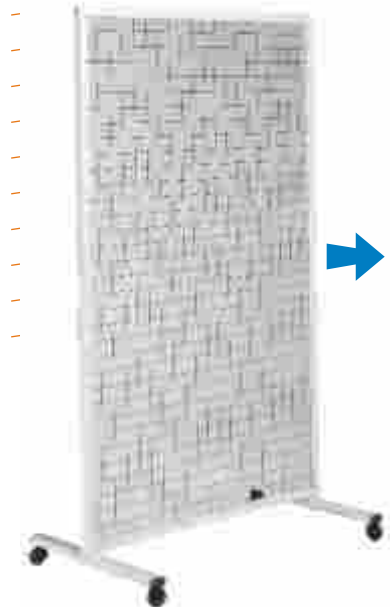

**Korekční zrcadlo se čtvercovou sítí**  
V rámu, vhodné pro pověšení na stěnu.  
Rozměry: 100 x 170cm, čtvercová síť 5 x 5cm.  
6-11268 13 500,- (675 €)

**Novinka**

**Korekční zrcadlo se čtvercovou sítí pojízdné, výklopné**  
Rozměr: 100 x 170cm, čtvercová síť 5 x 5cm.  
6-11269 19 600,- (980 €)

**Korekční zrcadlo s obdelníkovou sítí**  
V rámu, vhodné pro pověšení na stěnu.  
Rozměry: 100 x 200cm, obdelníková síť 10 x 5cm.  
6-11267 15 950,- (797,50 €)

**Korekční zrcadlo se čtvercovou sítí pojízdné, pevné**  
Rozměr: 100 x 170cm, čtvercová síť  
6-11270 15 450,- (772,50 €)

**Kovový koš pro uložení míčků**  
Rozměr: 80 x 80 x 90cm, 4 kolečka.  
6-11271 9 900,- (495 €)

**kvalitní**

**Pojízdný stolek pro složení cvičebních pomůcek - bez obsahu**  
Rozměry: 150 x 60 x 104cm  
6-11272 8 900,- (445 €)