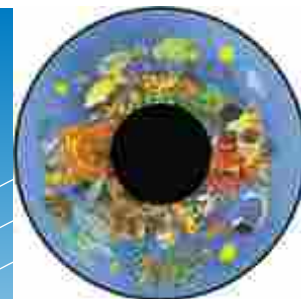

Projektor pro menší prostory GL100	6-11333	26 160,- (1 308 €)
Projektor pro prostory od 36 m2 GL250	6-11334	35 960,- (1 798 €)
Náhradní lampička	6-11335	500,- (25 €)
1 kotouček	6-11336	4 120,- (206 €)
Speciální kotouček s efekty barev	6-11337	6 600,- (330 €)
Speciální prázdný kotouček	6-11338	2 200,- (110 €)

ZVÝHODNĚNÉ SADY: GL100, 2 kotoučky klasické, 1 kotouček speciální s efekty barev, náhradní žárovka

6-11339 35 800,- (1 790 €)

GL250, 2 kotoučky klasické, 1 kotouček speciální s efekty barev, náhradní žárovka

6-11340 44 800,- (2 240 €)

MATHMOS SPACE-PROJEKTOR – je velmi malý, jednoduchý světelný projektor, kterým lze na stěnu promítat „kapalné efekty“ – přelévání barevné skvrny. Tento přístroj je vhodný pro malé prostory a je velice oblíbený. Díky své velikosti a výkonu jej lze bez problémů přenést do jakéhokoliv dalšího prostoru.

6-11341 9 920,- (496 €)

Laserové světlo – je vysoce intenzivní druh světla, kterými se provádějí opravdu gigantické laserové světelné efekty. Tento druh světla není ale vhodný pro všechny typy klientů.

6-11342 4 960,- (248 €)

POZOR! Montáž některých přístrojů není v ceně – např. závěsné stěny ze světelných kabelů apod.